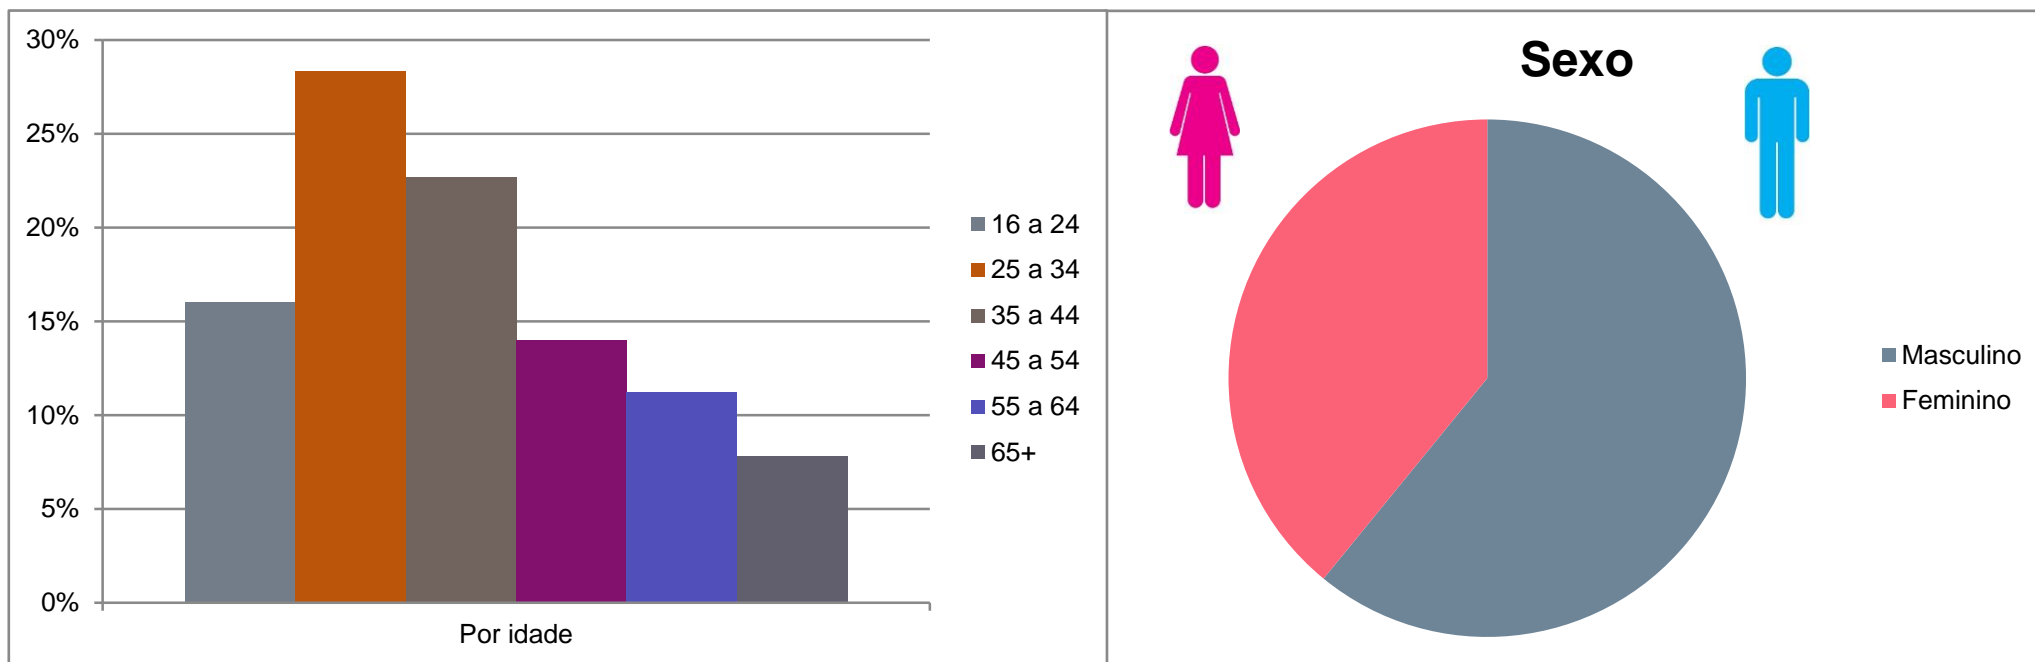

www.redem1.com.br e www.portalmimoso.com.br

7 mil
Visitas diárias

23,1 mil
Visitas semanais

120 mil
Visitas mensais

PERFIL DA AUDIÊNCIA

Em números

AUDIÊNCIA

8 em cada 10 mimosenses consomem conteúdo nos portais do portalmimoso.com.br

16h52min

É o tempo médio do mimosense consumindo informações por dia.

NAS REDES SOCIAIS

Gerando assunto nas principais redes sociais

34.571 Views

15.210 Seguidores

519 Seguidores

3.045 Seguidores

1.322 Participantes

Portal Mimoso

Rede M1 Caparaó

4.003

Faixa etária e gênero

PRODUTOS

Clique para acessar

TABELA DE PREÇOS