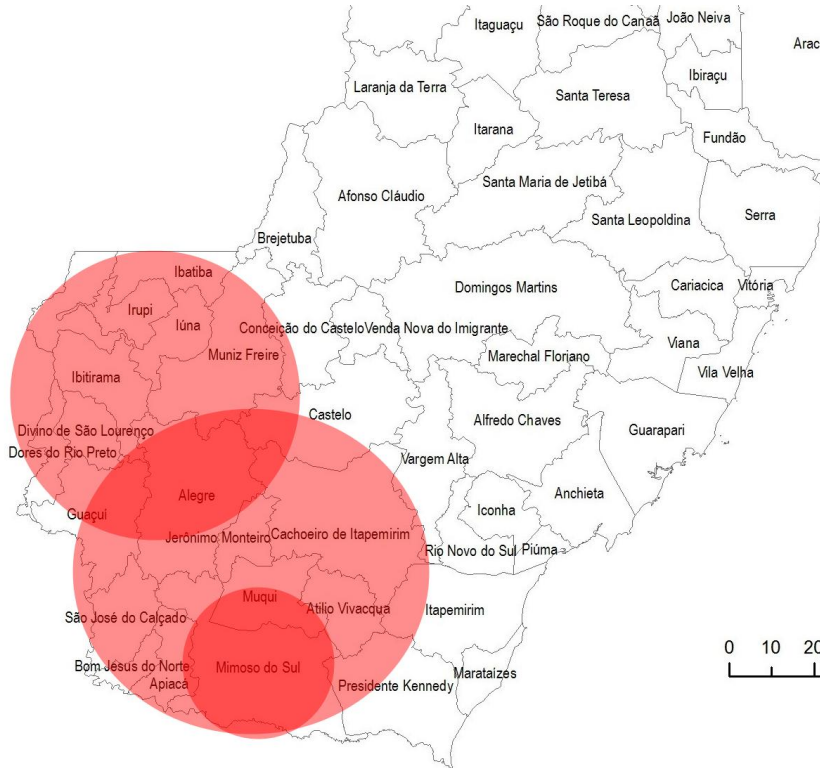

REDE M1 DE COMUNICAÇÕES

O público que você **quer**
atingir está aqui ▼

COBERTURA

EM 16 CIDADES

A Rede M1 cobre 16 cidades do interior do Espírito Santo em três sub-regiões:

ABC Capixaba

Nos municípios de Apiacá, Bom Jesus do Norte e S. J. do Calçado.

Caparaó

Nos municípios de Alegre, Divino de São Lourenço, Dorcas do Rio Preto, Guaçuí, Ibatiba, Ibitirama, Irupi, Iúna, Jerônimo Monteiro e Muniz Freire.

Sul

Nos municípios de Atílio Vivácqua, **Mimoso do Sul** e Muqui.