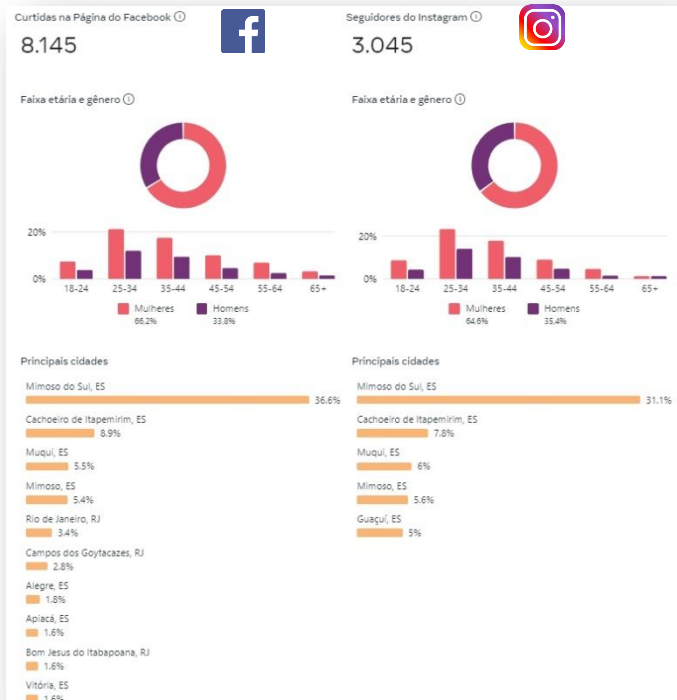

www.redem1.com.br e www.portalmimoso.com.br

7 mil
Visitas diárias

23,1 mil
Visitas semanais

120 mil
Visitas mensais

PERFIL DA AUDIÊNCIA

Em números

AUDIÊNCIA

8 em cada 10 mimosenses consomem conteúdo nos portais do portalmimoso.com.br

16h52min

É o tempo médio do mimosense consumindo informações por dia.

NAS REDES SOCIAIS

Gerando assunto nas principais redes sociais

34.571 Views

15.210 Seguidores

519 Seguidores

3.045 Seguidores

1.322 Participantes

Portal Mimoso

Rede M1 Caparaó

4.003

Faixa etária e gênero

PRODUTOS

Clique para acessar

TABELA DE PREÇOS

Planos 2023/2024

FORMATOS	TAMANHOS
JPG, GIF, PNG, SWF (ANIMADO)	300 X 300 PIXELS, 728 X 114 PIXELS,
Parallax	640 X 114 PIXELS
Pop-up	300X300 PIXELS
Slide	640 X 114 PIXELS
Cases (vídeos)	30 SEGUNDOS, 15 SEGUNDOS
<hr/>	
PERÍODO	PREÇOS
DIÁRIO	R\$ 30,00
SEMANAL	R\$ 180,00
MENSAL	R\$ 630,00
TRIMESTRAL	R\$ 1.701,00
SEMESTRAL	R\$ 3.402,00
ANUAL	R\$ 6.804,00