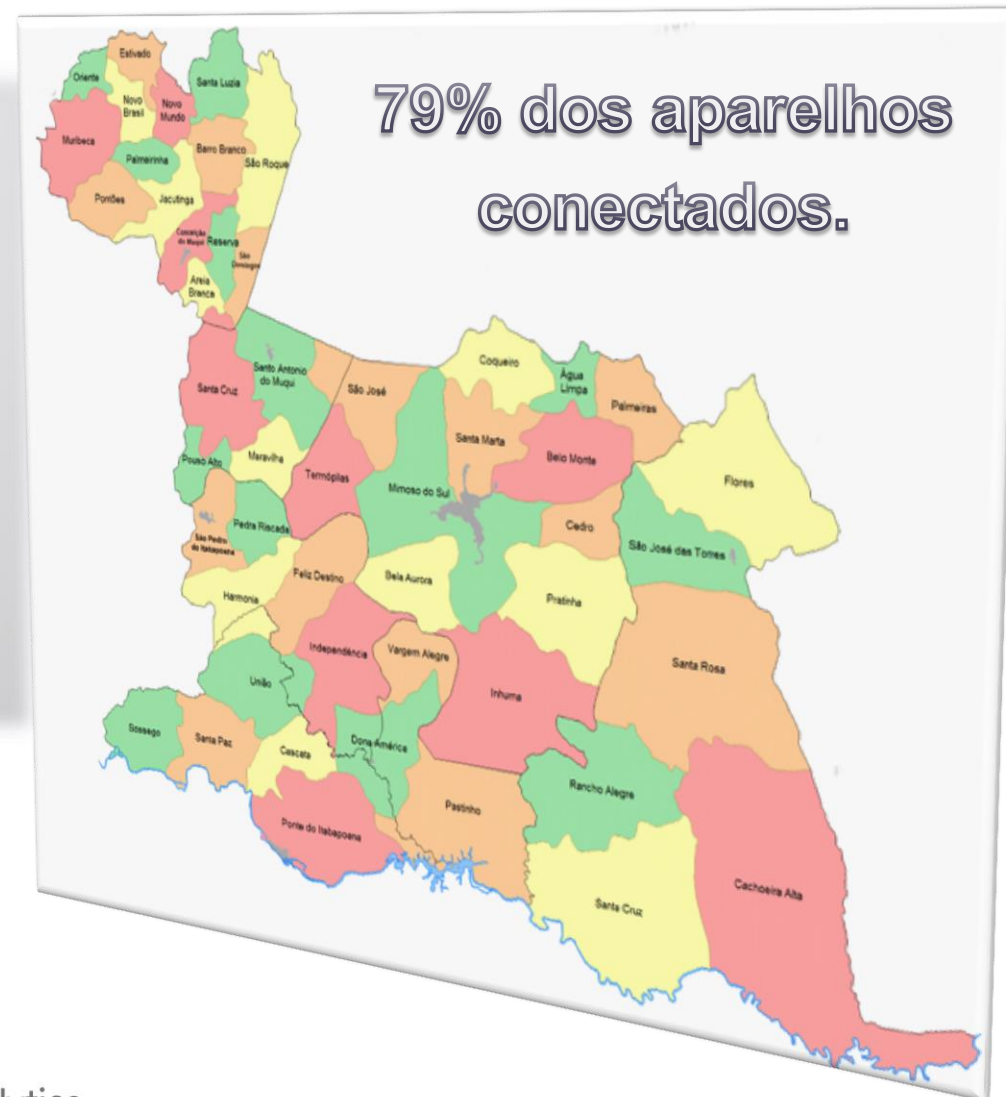

REDE M1 DE COMUNICAÇÕES

O público que você **quer**
atingir está aqui ▼

COBERTURA

EM 16 CIDADES

A Rede M1 cobre 16 cidades do interior do Espírito Santo em três sub-regiões:

ABC Capixaba

Nos municípios de Apiacá, Bom Jesus do Norte e S. J. do Calçado.

Caparaó

Nos municípios de Alegre, Divino de São Lourenço, Dorcas do Rio Preto, Guaçuí, Ibatiba, Ibitirama, Irupi, Iúna, Jerônimo Monteiro e Muniz Freire.

Sul

Nos municípios de Atílio Vivácqua, **Mimoso do Sul** e Muqui.

16h52min

É o tempo médio do mimosense consumindo informações por dia.

NAS REDES SOCIAIS

Gerando assunto nas principais redes sociais

34.571 Views

15.210 Seguidores

519 Seguidores

3.045 Seguidores

1.322 Participantes

Portal Mimoso

Rede M1 Caparaó

4.003

Faixa etária e gênero

PRODUTOS

Clique para acessar

TABELA DE PREÇOS