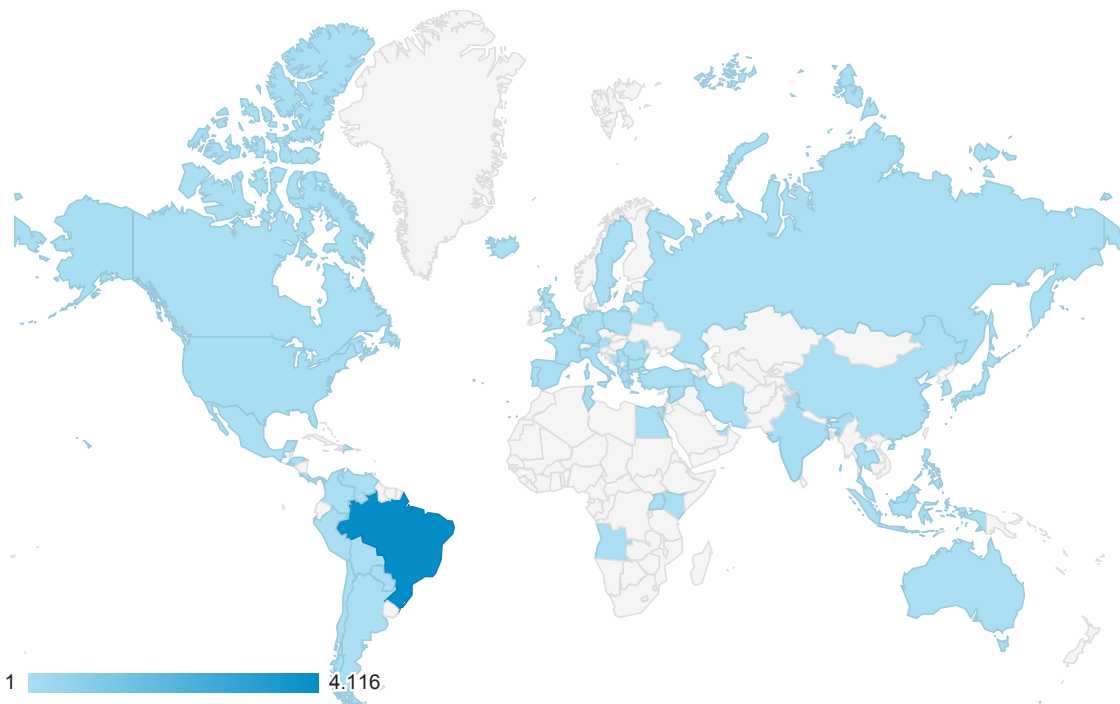

17 de jan de 2015 - 12 de abr de 2015

Localização

Todas as sessões
100,00%

Cobertura regional

Dados resumidos

País	Aquisição			Comportamento			Conversões		
	Sessões	Porcentagem de novas sessões	Novos usuários	Taxa de rejeição	Páginas / sessão	Duração média da sessão	Taxa de conversão de meta	Conclusões de meta	Valor da meta
	4.484 Porcentagem do total: 100,00% (4.484)	72,32% Média de visualizações: 72,21% (0,15%)	3.243 Porcentagem do total: 100,15% (3.238)	65,17% Média de visualizações: 65,17% (0,00%)	2,29 Média de visualizações: 2,29 (0,00%)	00:05:04 Média de visualizações: 00:05:04 (0,00%)	0,00% Média de visualizações: 0,00% (0,00%)	0 Porcentagem do total: 0,00% (0)	US\$0,00 Porcentagem do total: 0,00% (US\$0,00)
1. Brazil	4.116 (91,79%)	70,41%	2.898 (89,36%)	63,29%	2,37	00:05:28	0,00%	0 (0,00%)	US\$0,00 (0,00%)
2. United States	72 (1,61%)	100,00%	72 (2,22%)	88,89%	1,26	00:00:07	0,00%	0 (0,00%)	US\$0,00 (0,00%)
3. (not set)	50 (1,12%)	100,00%	50 (1,54%)	98,00%	1,08	00:00:06	0,00%	0 (0,00%)	US\$0,00 (0,00%)
4. India	47 (1,05%)	78,72%	37 (1,14%)	76,60%	1,51	00:01:16	0,00%	0 (0,00%)	US\$0,00 (0,00%)
5. Italy	28 (0,62%)	100,00%	28 (0,86%)	92,86%	1,14	00:00:09	0,00%	0 (0,00%)	US\$0,00 (0,00%)
6. Portugal	15 (0,33%)	93,33%	14 (0,43%)	80,00%	1,40	00:00:54	0,00%	0 (0,00%)	US\$0,00 (0,00%)
7. Japan	11 (0,25%)	100,00%	11 (0,34%)	100,00%	1,00	00:00:00	0,00%	0 (0,00%)	US\$0,00 (0,00%)
8. China	10 (0,22%)	100,00%	10 (0,31%)	100,00%	1,00	00:00:00	0,00%	0 (0,00%)	US\$0,00 (0,00%)
9. Spain	8 (0,18%)	100,00%	8 (0,25%)	87,50%	1,38	00:00:16	0,00%	0 (0,00%)	US\$0,00 (0,00%)
10. Argentina	7 (0,16%)	100,00%	7 (0,22%)	85,71%	2,43	00:05:57	0,00%	0 (0,00%)	US\$0,00 (0,00%)