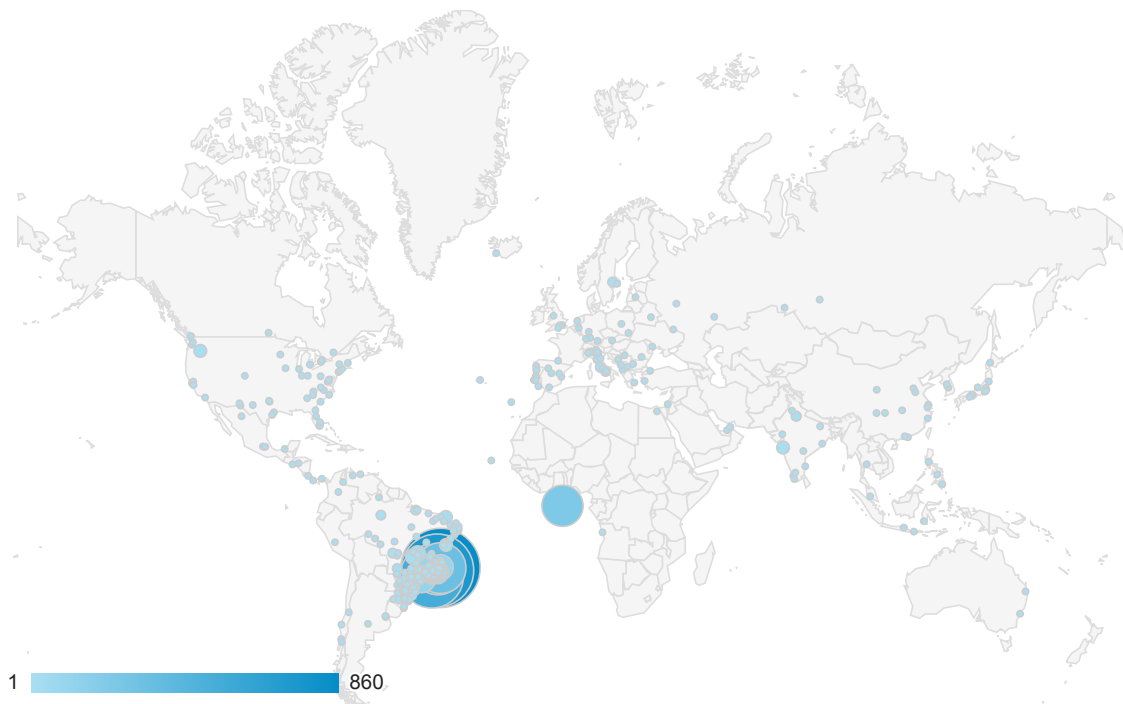

17 de jan de 2015 - 12 de abr de 2015

Localização

Todas as sessões
100,00%

Cobertura regional

Dados resumidos

Cidade	Aquisição			Comportamento			Conversões		
	Sessões	Porcentagem de novas sessões	Novos usuários	Taxa de rejeição	Páginas / sessão	Duração média da sessão	Taxa de conversão de meta	Conclusões de meta	Valor da meta
	4.484 Porcentagem do total: 100,00% (4.484)	72,32% Média de visualizações: 72,21% (0,15%)	3.243 Porcentagem do total: 100,15% (3.238)	65,17% Média de visualizações: 65,17% (0,00%)	2,29 Média de visualizações: 2,29 (0,00%)	00:05:04 Média de visualizações: 00:05:04 (0,00%)	0,00% Média de visualizações: 0,00% (0,00%)	0 Porcentagem do total: 0,00% (0)	US\$0,00 Porcentagem do total: 0,00% (US\$0,00)
1. Vitoria	860 (19,18%)	66,16%	569 (17,55%)	64,19%	2,02	00:03:53	0,00%	0 (0,00%)	US\$0,00 (0,00%)
2. Mimoso do Sul	747 (16,66%)	52,88%	395 (12,18%)	54,62%	3,00	00:09:10	0,00%	0 (0,00%)	US\$0,00 (0,00%)
3. Rio de Janeiro	524 (11,69%)	73,28%	384 (11,84%)	63,93%	2,42	00:06:16	0,00%	0 (0,00%)	US\$0,00 (0,00%)
4. Cachoeiro de Itapemirim	344 (7,67%)	61,92%	213 (6,57%)	63,37%	2,88	00:07:27	0,00%	0 (0,00%)	US\$0,00 (0,00%)
5. Vila Velha	333 (7,43%)	74,77%	249 (7,68%)	63,06%	2,15	00:03:54	0,00%	0 (0,00%)	US\$0,00 (0,00%)
6. (not set)	231 (5,15%)	77,49%	179 (5,52%)	67,10%	2,34	00:05:51	0,00%	0 (0,00%)	US\$0,00 (0,00%)
7. Sao Paulo	116 (2,59%)	84,48%	98 (3,02%)	68,10%	1,70	00:02:09	0,00%	0 (0,00%)	US\$0,00 (0,00%)
8. Serra	94 (2,10%)	77,66%	73 (2,25%)	63,83%	2,53	00:05:16	0,00%	0 (0,00%)	US\$0,00 (0,00%)
9. Belo Horizonte	93 (2,07%)	80,65%	75 (2,31%)	72,04%	1,91	00:01:24	0,00%	0 (0,00%)	US\$0,00 (0,00%)
10. Campos dos Goytacazes	59 (1,32%)	71,19%	42 (1,30%)	69,49%	1,78	00:03:13	0,00%	0 (0,00%)	US\$0,00 (0,00%)